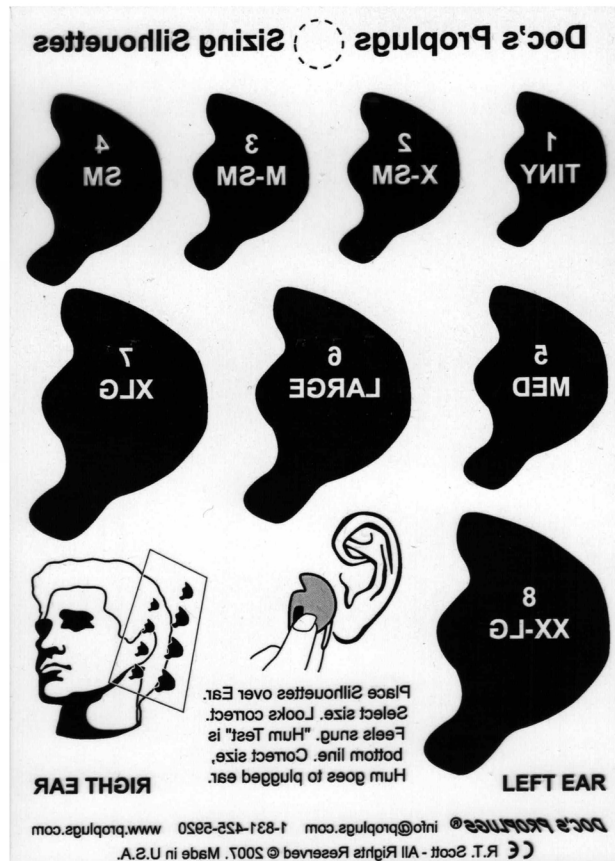

Kontrollmaß
33 mm

rechtes Ohr

Linkes Ohr